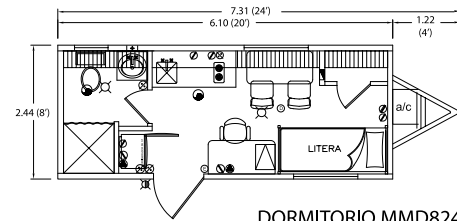

Capacidad 2 personas
1 Litera
Mesa con 2 sillas plegables
Escritorio con archivero y repisa
Cocineta con tarja
Parrilla eléctrica
Campana
Baño completo
Aire acondicionado

DORMITORIO MMD824

MMD832

2.44m x 8.53m
20.81m²

Capacidad 8 personas
4 Literas
2 Lockers
Doble lavabo
Baño completo
Aire acondicionado

DORMITORIO MMD832

MMD832

2.44m x 8.53m
20.81m²

Capacidad 4 personas
2 Literas
1 Locker
Mesa y sillones de comedor
Cocineta con tarja
Parrilla eléctrica
Campana
Doble lavabo
Baño completo
Aire acondicionado

DORMITORIO COMEDOR MMD832

MMD838

2.44m x 10.36m
25.27m²

Capacidad 8 personas
4 Literas
2 Lockers
Mesa y sillones de comedor
Cocineta con tarja
Parrilla eléctrica
Campana
Baño completo
Aire acondicionado

DORMITORIO COMEDOR MMD838