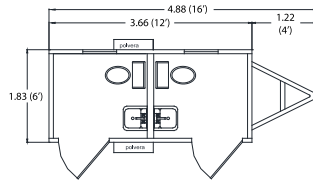

CLÍNICA CAMPAMENTO 832

COCINAS Y COMEDORES

MMD832
2.44m x 8.53m
20.81m²

Área de cocina industrial
Estufa
Campana
Tarja doble
Mesa de trabajo
Extractores de humo
Área de comedor
Mesas plegables
Sillas plegables
Aire acondicionado

COCINA COMEDOR 832

MM1048
3.05m x 13.41m
40.90m²

Área de cocina industrial
Estufa
Campana
Tarja doble
Mesa de trabajo
Extractores de humo
Área de comedor
2 Lavabos
Mesas plegables
Sillas plegables
Aire acondicionado

COCINA COMEDOR 1048

SANITARIOS Y REGADERAS

MM616
1.83m x 3.66m
6.7m²

LETRINAS
2 sanitarios
2 lavabos
Extractores

LETRINAS MM616

MM832
2.44m x 8.53m
20.81m²

REGADERAS
7 regaderas
4 lavabos
2 calentadores
3 bancas
4 lockers
Extractores
Gabinete de primeros auxilios
Resumideros