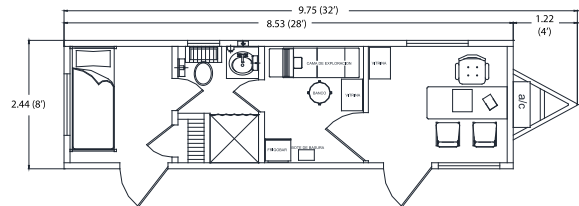

Pregunte a uno de nuestros asesores sobre los beneficios de nuestros productos y permítanos participar en el desarrollo de sus proyectos.

CLÍNICAS

MM832
2.44m x 8.53m
20.81m²

3 privados independientes
1 lavabo cerámico
Aire acondicionado

CLÍNICA 832

MM832
2.44m x 8.53m
20.81m²

1 Privado
Cama individual
1 Consultorio
Escritorio con archivero
1 Sala de exploración
Baño completo
Aire acondicionado
Accesorios opcionales:
Juego de consultorio
(Mesa de auscultación, dos vitrinas,
un bote de basura y un banco giratorio).
Sillón ejecutivo
Dos sillas plegables

CLÍNICA CAMPAMENTO 832

COCINAS Y COMEDORES

MMD832
2.44m x 8.53m
20.81m²

Área de cocina industrial
Estufa
Campana
Tarja doble
Mesa de trabajo
Extractores de humo
Área de comedor
Mesas plegables
Sillas plegables
Aire acondicionado