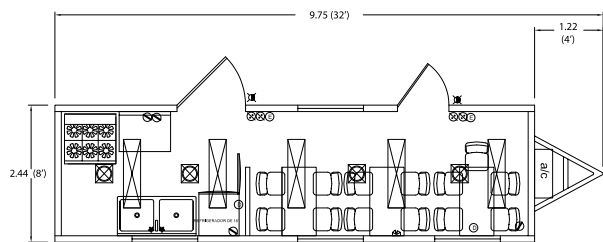

CLÍNICA 832

MM832
2.44m x 8.53m
20.81m²

1 Privado
Cama individual
1 Consultorio
Escritorio con archivero
1 Sala de exploración
Baño completo
Aire acondicionado
Accesorios opcionales:
Juego de consultorio
(Mesa de auscultación, dos vitrinas,
un bote de basura y un banco giratorio).
Sillón ejecutivo
Dos sillas plegables

CLÍNICA CAMPAMENTO 832

COCINAS Y COMEDORES

MMD832
2.44m x 8.53m
20.81m²

Área de cocina industrial
Estufa
Campana
Tarja doble
Mesa de trabajo
Extractores de humo
Área de comedor
Mesas plegables
Sillas plegables
Aire acondicionado

COCINA COMEDOR 832

MM1048
3.05m x 13.41m
40.90m²

Área de cocina industrial
Estufa
Campana
Tarja doble
Mesa de trabajo
Extractores de humo
Área de comedor
2 Lavabos
Mesas plegables
Sillas plegables
Aire acondicionado