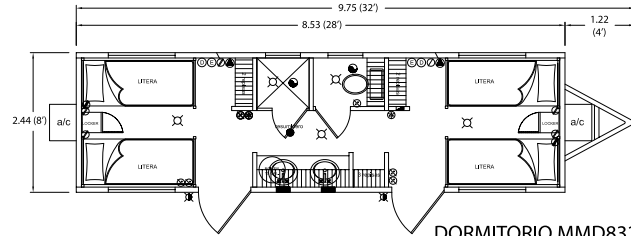

Capacidad 2 personas
1 Litera
Mesa con 2 sillas plegables
Escritorio con archivero y repisa
Cocineta con tarja
Parrilla eléctrica
Campana
Baño completo
Aire acondicionado

DORMITORIO MMD824

MMD832

2.44m x 8.53m
20.81m²

Capacidad 8 personas
4 Literas
2 Lockers
Doble lavabo
Baño completo
Aire acondicionado

DORMITORIO MMD832

MMD832

2.44m x 8.53m
20.81m²

Capacidad 4 personas
2 Literas
1 Locker
Mesa y sillones de comedor
Cocineta con tarja
Parrilla eléctrica
Campana
Doble lavabo
Baño completo
Aire acondicionado

DORMITORIO COMEDOR MMD832

MMD838

2.44m x 10.36m
25.27m²

Capacidad 8 personas
4 Literas
2 Lockers
Mesa y sillones de comedor
Cocineta con tarja
Parrilla eléctrica
Campana
Baño completo
Aire acondicionado

DORMITORIO COMEDOR MMD838