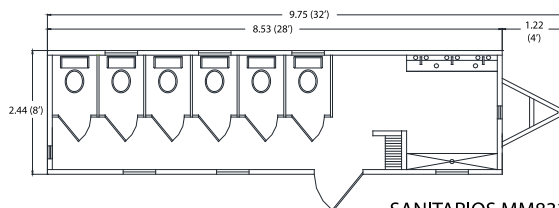

COCINA COMEDOR 832

MM1048
3.05m x 13.41m
40.90m²

Área de cocina industrial
Estufa
Campana
Tarja doble
Mesa de trabajo
Extractores de humo
Área de comedor
2 Lavabos
Mesas plegables
Sillas plegables
Aire acondicionado

COCINA COMEDOR 1048

SANITARIOS Y REGADERAS

MM616
1.83m x 3.66m
6.7m²

LETRINAS
2 sanitarios
2 lavabos
Extractores

LETRINAS MM616

MM832
2.44m x 8.53m
20.81m²

REGADERAS
7 regaderas
4 lavabos
2 calentadores
3 bancas
4 lockers
Extractores
Gabinete de primeros auxilios
Resumideros

REGADERAS MM832

MM832
2.44m x 8.53m
20.81m²

SANITARIOS
6 sanitarios
Mingitorio
Lavabo

SANITARIOS MM832

NUESTRO SERVICIO

Siempre un valor agregado

En MULTI MOVIL estamos orgullosos de garantizar un servicio verdaderamente personalizado a nuestros clientes y de no ser simplemente receptores de pedidos. Basta una sencilla llamada a nuestras oficinas, para que un asesor acuda personalmente a visitarlo y le sugiera la solución a sus requerimientos específicos de diseño y espacio.