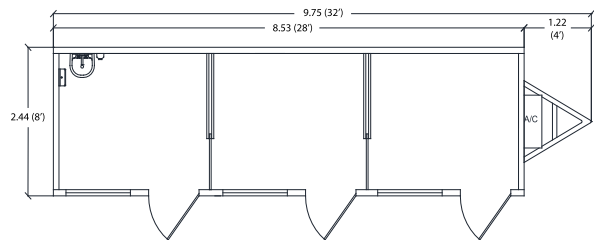

Pregunte a uno de nuestros asesores sobre los beneficios de nuestros productos y permítanos participar en el desarrollo de sus proyectos.

CLÍNICAS

MM832
2.44m x 8.53m
20.81m²

3 privados independientes
1 lavabo cerámico
Aire acondicionado

CLÍNICA 832

MM832
2.44m x 8.53m
20.81m²

1 Privado
Cama individual
1 Consultorio
Escritorio con archivero
1 Sala de exploración
Baño completo
Aire acondicionado
Accesorios opcionales:
Juego de consultorio
(Mesa de auscultación, dos vitrinas,
un bote de basura y un banco giratorio).
Sillón ejecutivo
Dos sillas plegables