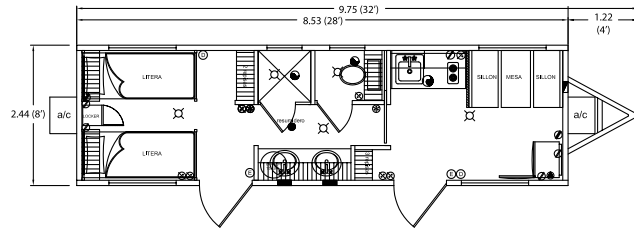

Capacidad 2 personas
1 Litera
Mesa con 2 sillas plegables
Escritorio con archivero y repisa
Cocineta con tarja
Parrilla eléctrica
Campana
Baño completo
Aire acondicionado

DORMITORIO MMD824

MMD832

2.44m x 8.53m
20.81m²

Capacidad 8 personas
4 Literas
2 Lockers
Doble lavabo
Baño completo
Aire acondicionado

DORMITORIO MMD832

MMD832

2.44m x 8.53m
20.81m²

Capacidad 4 personas
2 Literas
1 Locker
Mesa y sillones de comedor
Cocineta con tarja
Parrilla eléctrica
Campana
Doble lavabo
Baño completo
Aire acondicionado

DORMITORIO COMEDOR MMD832

MMD838

2.44m x 10.36m
25.27m²

Capacidad 8 personas
4 Literas
2 Lockers
Mesa y sillones de comedor
Cocineta con tarja
Parrilla eléctrica
Campana
Baño completo
Aire acondicionado

DORMITORIO COMEDOR MMD838