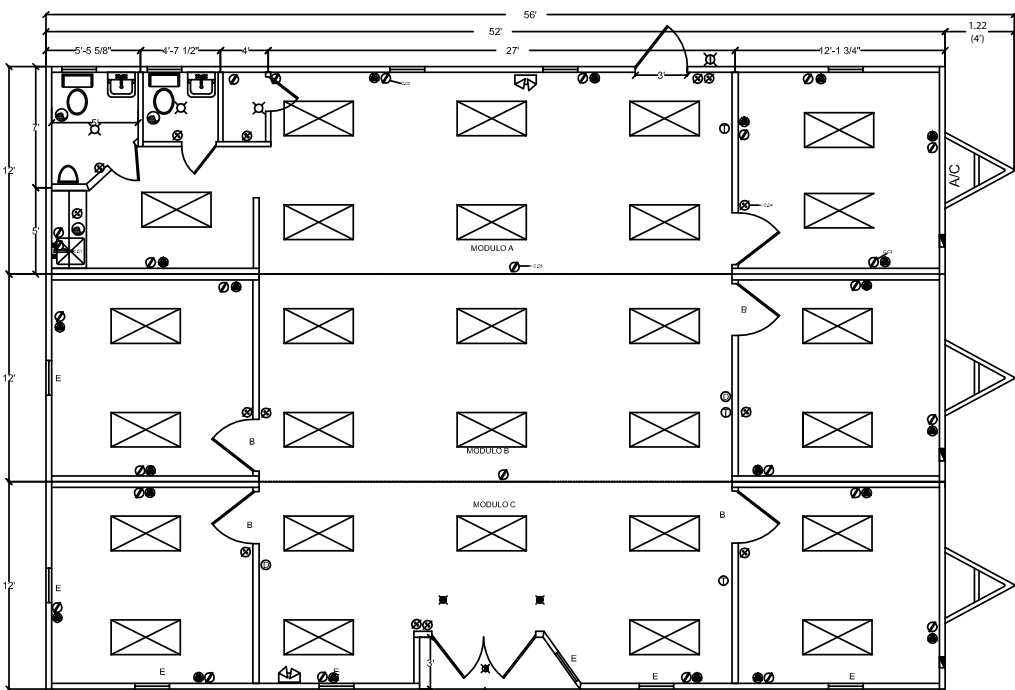

MODULAR 3656